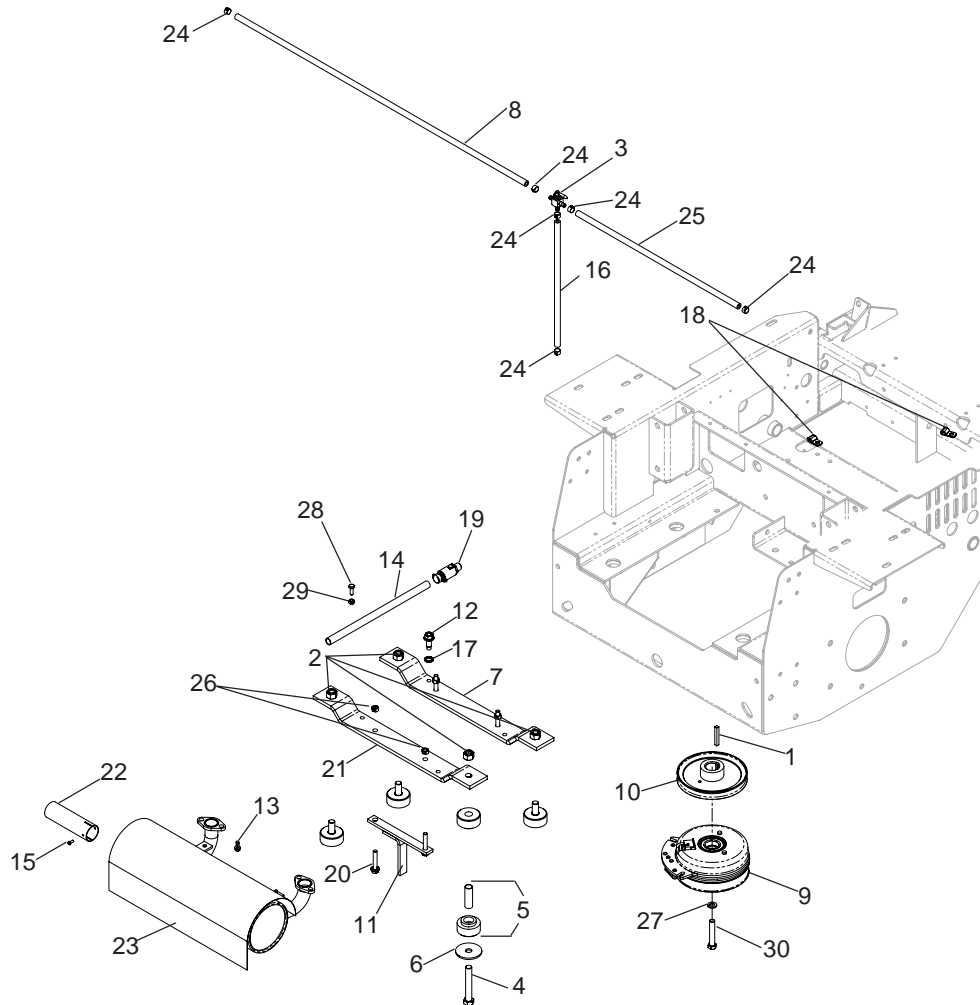

ENGINE ASSEMBLY

ITEM	P/N	QTY	DESCRIPTION
1....	539 100152	.. 1	... KEY, ¼ SQ. X 1.875
2....	539 101331	.. 4	... ½ NYLOK NUT
	539 101363	.. 1	... CLAMP
3....	539 102679	.. 1	... FUEL VALVE
	539 102757	.. 1	... CABLE, POSITIVE
4....	539 103433	.. 1	... HCS ½-13 x ¾ GR5 ZD
	539 104415	.. 1	... PIGTAIL
5....	539 104958	.. 4	... ISOLATOR
6....	539 104959	.. 4	... ISOLATOR WASHER
7....	539 105025	.. 1	... MOUNT
8....	539 105280	.. 1	... FUEL LINE
9....	539 105406	.. 1	... CLUTCH, 200 FT/LBS
10....	539 106057	.. 1	... PULLEY
11....	539 106819	.. 1	... CLUTCH TIE DOWN
12....	539 107476	.. 1	... ¾-16 x 1 SLF TAP SCRWB
13....	539 107631	.. 2	... SCREW, ¼ -20 x 5/8
14....	539 107937	.. 1	... OIL DRAIN HOSE

ITEM	P/N	QTY	DESCRIPTION
15....	539 108051	.. 1	... #8 x ½ SELF DRILL SCRWB
16....	539 108212	.. 1	... FUEL LINE
17....	539 109603	.. 1	... WASH 3/8 EXT STAR ZD
18....	539 109867	.. 2	... DOUBLE TUBE CLAMP
19....	539 110093	.. 1	... PLUG, EZ OIL DRAIN
20....	539 113781	.. 4	... HCS 5/16-18 x 1¾ SER
21....	539 114306	.. 1	... STRAP, ISO REAR
22....	539 114714	.. 1	... TUBE, EXTEN MUFFLER
23....	539 118684	.. 1	... MUFFLER
24....	539 912222	.. 6	... HOSE CLAMP
25....	539 922091	.. 1	... FUEL LINE
26....	539 990184	.. 4	... .313 CENTER LOCK
27....	539 990247	.. 1	... WSHR, 7/16 SPLT LK ZD
28....	539 990580	.. 1	... HCS ¼-20 x ¾ GR5 ZD
29....	539 990761	.. 1	... ½ CENTER LOCK
30....	539 991120	.. 1	... HCS 7/16-20 x 2½ GR5 ZD