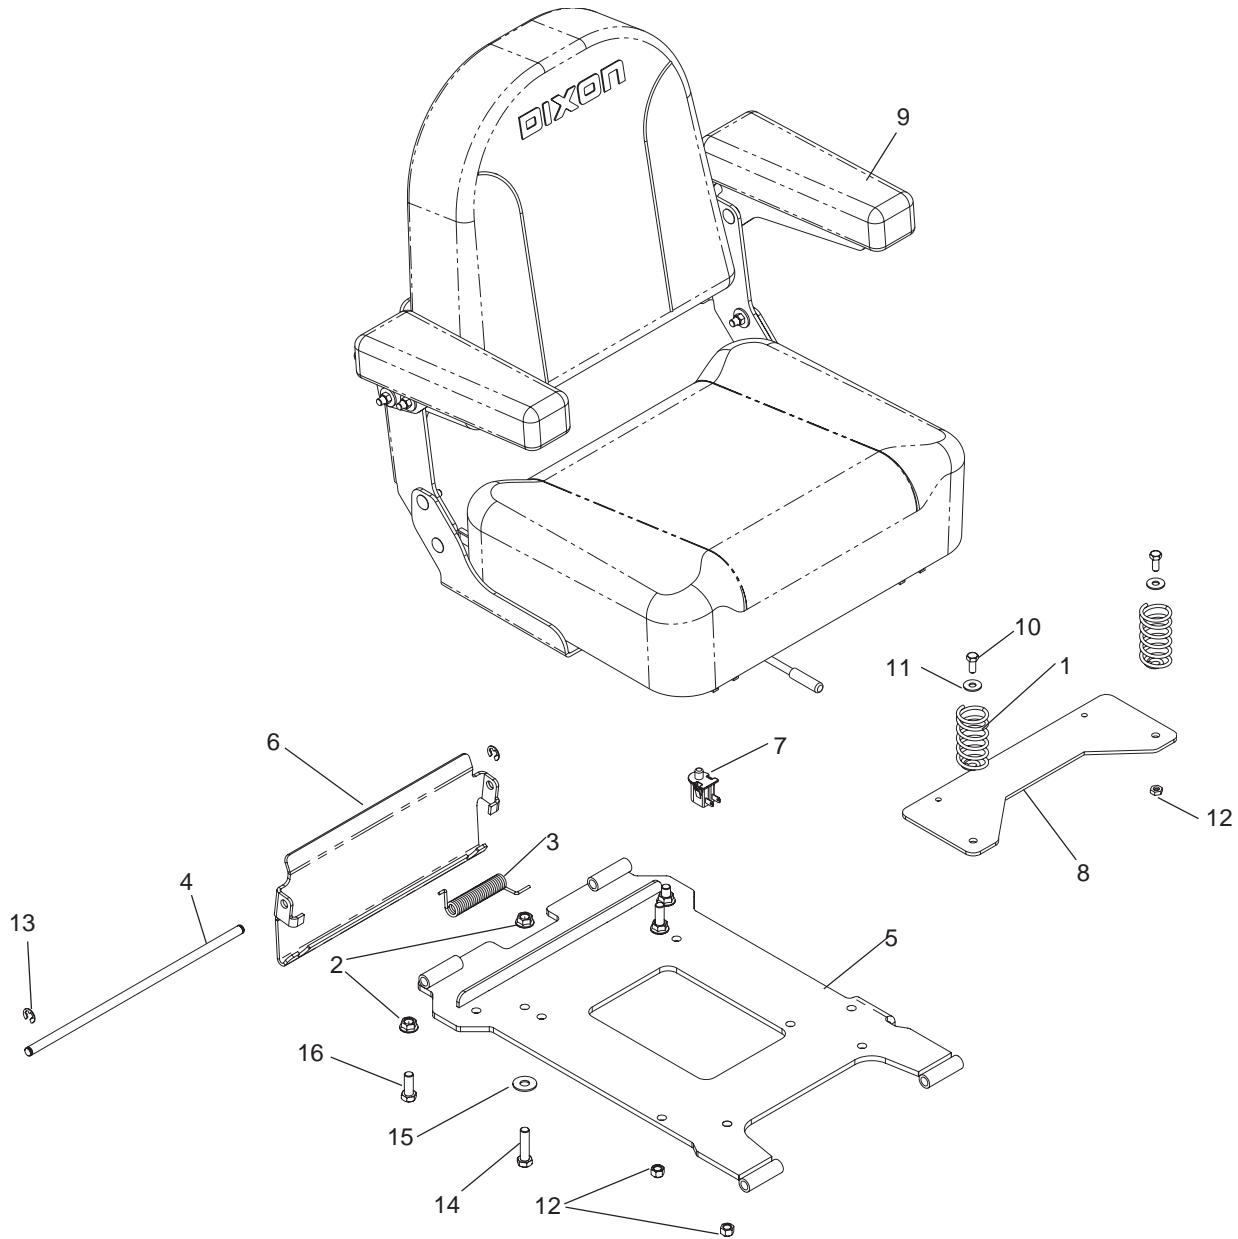

SEAT ASSEMBLY

ITEM	P/N	QTY	DESCRIPTION
1...	539 110300	2 ..	SPRING
2...	539 990613	4 ..	NUT, $\frac{3}{8}$-16 HEX WHIZLK
3...	539 110645	1 ..	SPRING-TORSION
4...	539 110646	1 ..	SEAT LATCH ROD
...	539 111023	1 ..	SEAT BELT
...	539 104392	1 ..	SEAT HARNESS
5...	539 114609	1 ..	SEAT MOUNT W/DECAL
6...	539 114330	1 ..	SEAT LATCH
7...	539 107523	1 ..	SWITCH, SEAT

ITEM	P/N	QTY	DESCRIPTION
8...	539 114853	1 ..	SPRING MOUNT
9...	539 122379	1 ..	SEAT ASSEMBLY
10...	539 990209	2 ..	HCS $\frac{5}{16}$ x 1
11...	539 990692	2 ..	$\frac{5}{16}$ WASHER FLAT
12...	539 990717	4 ..	$\frac{5}{16}$-18 NYLOCK HEXNUT
13...	539 990870	2 ..	RETAINING RING
14...	539 108046	2 ..	HCS $\frac{3}{8}$-16 x 1$\frac{1}{2}$ TAPBOLT
15...	539 990517	2 ..	WASHER, $\frac{3}{8}$ STD FLAT
16...	539 990563	2 ..	HCS $\frac{5}{16}$-18 x 1 GR5 ZD