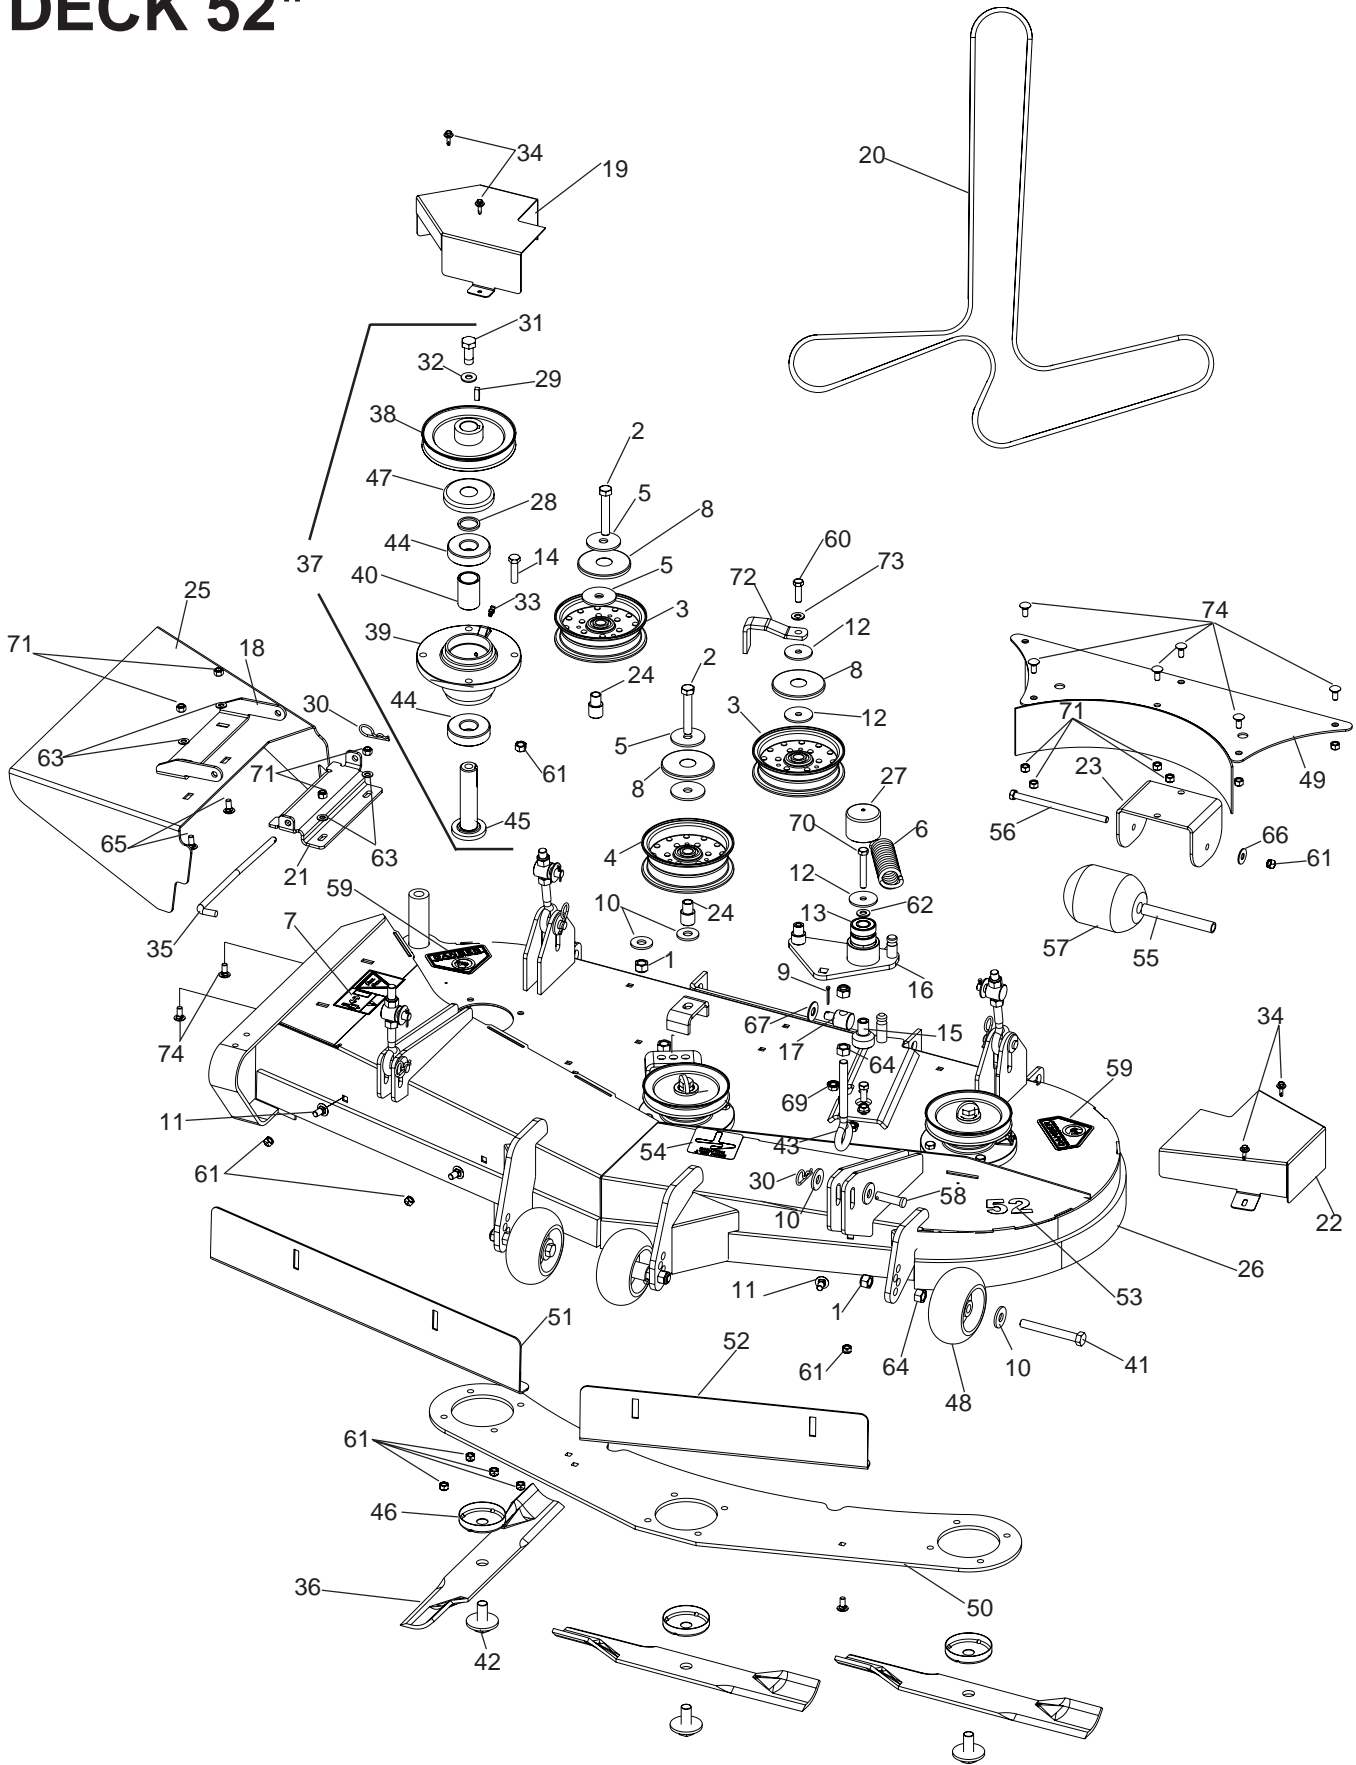

DECK 52"

ITEM	P/N	QTY	DESCRIPTION	ITEM	P/N	QTY	DESCRIPTION
1	539 101331	9	NUT ½ HEX NYLOC ZD	38	539 117925	1	PULLEY
2	539 101572	2	HCS ½-13 x 3 GR 5 ZD	39	539 117970	1	DECK HUB
3	539 103257	2	IDLER PULLEY	40	539 117971	1	SPACER
4	539 103258	1	IDLER PULLEY	41	539 108366	3	½-13 x 4 HHB
5	539 104959	4	WASHER, .532 x 2.125	42	539 119007	3	BLADE BOLT
6	539 105192	1	SPRING	43	539 119227	4	EYEBOLT
7	539 105746	1	DECAL, EURO SEVER	44	539 119260	1	BEARING
8	539 108450	3	TOP DUST CAP	45	539 119262	1	SHAFT
9	539 109246	4	PIN COTTER ⅛ x I ZD	46	539 119266	3	TRASH GUARD
10	539 109554	13	WASHER ½ FLAT ZD	47	539 119811	2	TRASH GUARD
11	539 111785	4	RHSNB ⅜-16 x ¾ GR5	48	539 121433	3	GAUGE WHEEL
12	539 111897	3	WASHER - ⅜	49	539 122070	1	W-BAFFLE WLDT
13	539 112050	2	BEARING-BALL	50	539 122079	1	HUB STIFFNER PLATE
14	539 990655	12	HHB, ⅜-16 x 1½ GR5	51	539 122106	1	BLOW-BY BAFFLE, RH
15	539 112920	1	BRG PIVOT SPACER	52	539 122107	1	BLOW-BY BAFFLE, LH
16	539 112921	1	ARM, IDLER	53	539 122245	1	DECAL, ORANGE 52
17	539 114405	4	SWIVEL	54	539 122249	1	DECAL, BELT ROUTING
18	539 114423	1	HINGE, CHUTE	55	539 122574	1	BUSHING
19	539 114501	1	PULLEY GUARD-RH	56	539 122625	1	⅜ -16 x 6½ HHB GR5
20	539 114550	1	52' DECK BELT	57	539 122633	1	ROLLER, 3¾ DIA. x 4-1
21	539 114554	1	SUPPORT - CHUTE HINGE	58	539 122729	4	CLEVIS PIN
22	539 114577	1	PULLEY GUARD-LH	59	539 913010	2	DECAL
23	539 114579	1	REAR CNTR ROLLER BKT	60	539 976941	1	HCS ⅜ -16 x 1¼ GR 5
24	539 114582	2	SPACER- IDLER	61	539 976979	17	NUT, ⅜ -16 HEX NYLOK
25	539 114618	1	CHUTE	62	539 990122	1	WSHR, ⅜ SAE FLT ZD
26	539 114644	1	DECK w/DECALS	63	539 990188	4	WSHR, ⅝ SAE FLT ZD
27	539 114823	1	CAP	64	539 990258	7	NUT ½-13 HEX ZD
28	539 115246	1	WASHER	65	539 990316	1	RHSNB ⅝-18x ¾ GR5 ZD
29	539 115387	1	KEY	66	539 990517	1	WSHR, ⅜ STD FLT ZD
30	539 115501	5	⅛ DIA x 1¾HP COTT	67	539 990550	4	WSHR, ½ STD FLT ZD
31	539 115511	1	HBB ½-20 x 1¼ GR5	68	539 990563	1	HCS ⅜ -16 x 1 GR5
32	539 115636	1	WASHER, ½	69	539 990613	3	NUT, ⅜-16 HX WHIZ LK
33	539 115638	1	ZERK	70	539 990637	1	HCS ⅜ -16 x 2½ GR5 ZD
34	539 115643	4	12-14 x ¾ TAP SCREW	71	539 990717	11	NUT, ⅝-18 HEX NYLOK
35	539 116225	1	DEFLECTOR PIN	72	539 990118	1	BELT GUIDE
36	539 117911	3	BLADE, HI LIFT 52	73	539 114981	1	WSHR, ⅜ SPLIT LOCK ZD
37	539 117914	3	SPINDLE ASSEMBLY	74	539 107271	10	RHSNB ⅝-18x 1 GR5 ZD