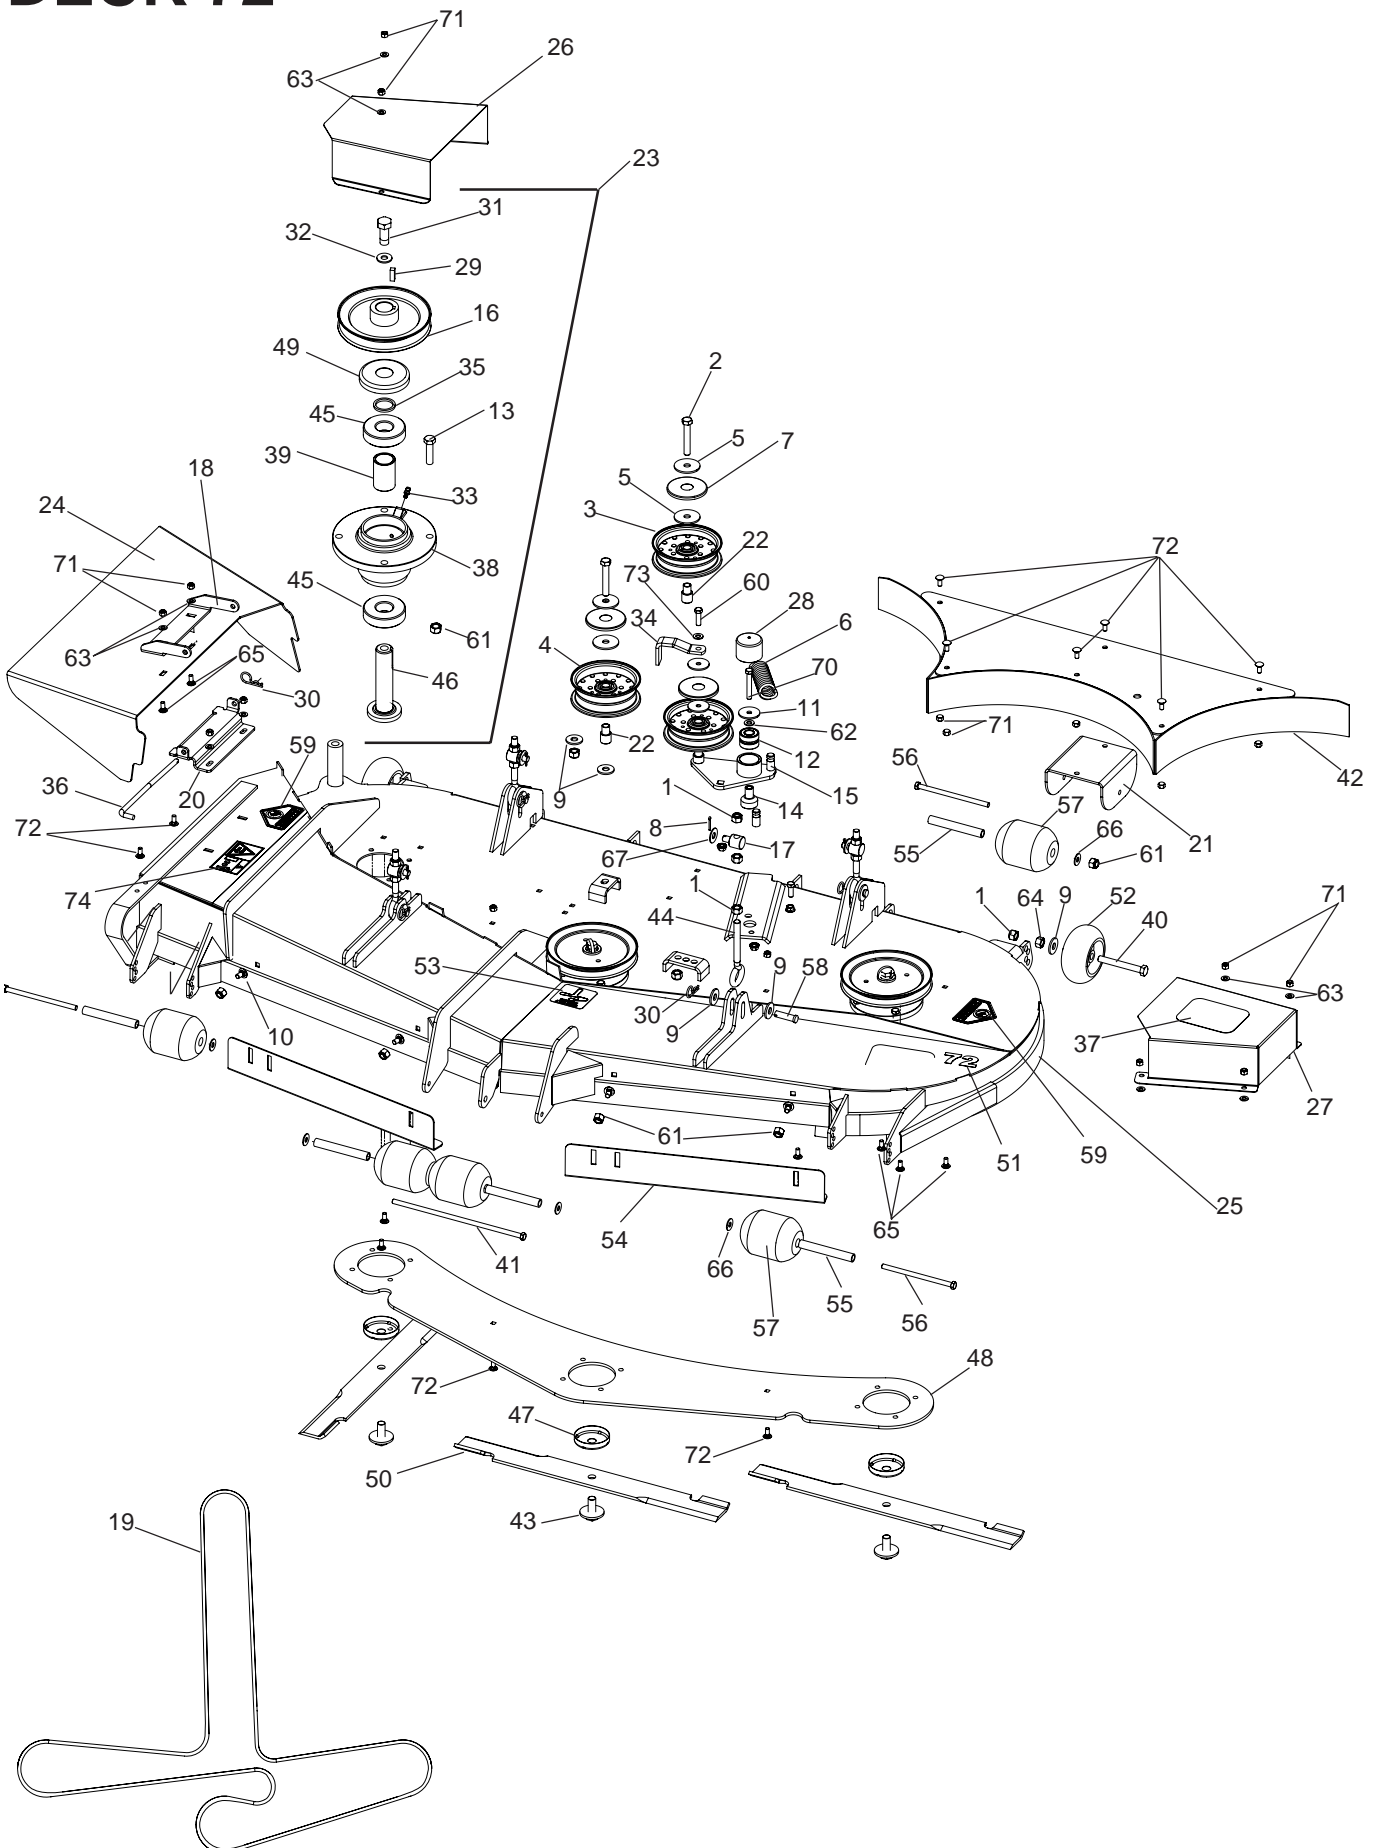

DECK 72"

ITEM	P/N	QTY	DESCRIPTION	ITEM	P/N	QTY	DESCRIPTION
1	539 101331	8	NUT ½ HEX NYLOC ZD	38	539 117970	1	DECK HUB
2	539 101572	2	HCS ½-13 x 3 GR 5 ZD	39	539 117971	1	SPACER
3	539 103257	2	IDLER PULLEY	40	539 108366	2	½-13 x 4 HHB
4	539 103258	1	IDLER PULLEY	41	539 118929	1	3/8-16 X 12 HBB GR5
5	539 104959	4	WASHER, .532 x 2.125	42	539 118974	1	W-BAFFLE
6	539 105192	1	SPRING	43	539 119007	3	BLADE BOLT
7	539 108450	3	TOP DUST CAP	44	539 119227	4	EYEBOLT
8	539 109246	4	PIN COTTER 1/8 x I ZD	45	539 119260	1	BEARING
9	539 109554	12	WASHER ½ FLAT ZD	46	539 119262	1	SHAFT
10	539 111785	4	RHSNB 3/8-16 x 3/4 GR5	47	539 119266	3	TRASH GUARD
11	539 111897	3	WASHER - 3/8	48	539 119306	1	HUB STIFFENER PLATE
12	539 112050	2	BEARING-BALL	49	539 119811	2	TRASH GUARD
13	539 990655	12	HHB, 3/8-16 x 1 1/2 GR5	50	539 119841	3	BLADE, HI LIFT FUSION
14	539 112920	1	BEARING PIVOT SPACER	51	539 119897	1	DECAL, DECK 72
15	539 112921	1	ARM, IDLER	52	539 121433	2	GAUGE WHEEL
16	539 114039	1	PULLEY	53	539 122249	1	DECAL, BELT ROUTING
17	539 114405	4	SWIVEL	54	539 122564	1	BLOW BY BAFFLE
18	539 114423	1	HINGE, CHUTE	55	539 122574	5	BUSHING
19	539 114552	1	DECK BELT	56	539 122625	3	3/8 -16 x 6 1/2 HHB GR5
20	539 114554	1	SUPPORT - CHUTE HINGE	57	539 122633	5	ROLLER, 3 3/4 DIA. x 4-1
21	539 114581	1	REAR CNTR ROLLR BKT	58	539 122729	4	CLEVIS PIN
22	539 114582	2	SPACER- IDLER	59	539 913010	2	DECAL
23	539 114599	3	SPINDLE ASSEMBLY 72	60	539 976941	1	HCS 3/8-16 x 1 1/4 GR5 ZD
24	539 114620	1	CHUTE	61	539 976979	20	NUT, 3/8-16 HEX NYLOK
25	539 114646	1	DECK w/DECALS	62	539 990122	1	WASHER, 3/8 SAE FLT ZD
26	539 114657	1	PULLEY GUARD RH	63	539 990188	10	WASHER, 5/16 SAE FLT ZD
27	539 114659	1	PULLEY GUARD LH	64	539 990258	6	NUT, 1/2-13 HEX ZD
28	539 114823	1	CAP	65	539 990316	8	RHSNB 5/16-18X3/4GR5ZD
29	539 115387	1	KEY	66	539 990517	5	WASHER, 3/8 STD FLT ZD
30	539 115501	5	1/8 DIA x 1 3/4 HP COTT	67	539 990550	4	WASHER, 1/2 STD FLT ZD
31	539 115511	1	HBB 1/2-20 x 1 1/4 GR5	68	539 990563	1	HCS 3/8 -16 x 1 GR5
32	539 115636	1	WASHER, 1/2	69	539 990613	3	NUT, 3/8-16 HX WHIZ LK
33	539 115638	1	ZERK	70	539 990637	1	HCS 3/8 -16 x 2 1/2 GR5 ZD
34	539 114981	1	GUIDE, BELT	71	539 990717	18	NUT, 5/16-18 HEX NYLOK
35	539 115753	1	WASHER	72	539 107271	10	RHSSNB 5/16 x 1
36	539 116225	1	DEFLECTOR PIN	73	539 990118	1	WSHR, 3/8 SPLIT LOCK ZD
37	539 116696	2	REAR FLOOR PAD-LH	74	539 105746	1	DECAL, EURO SEVER