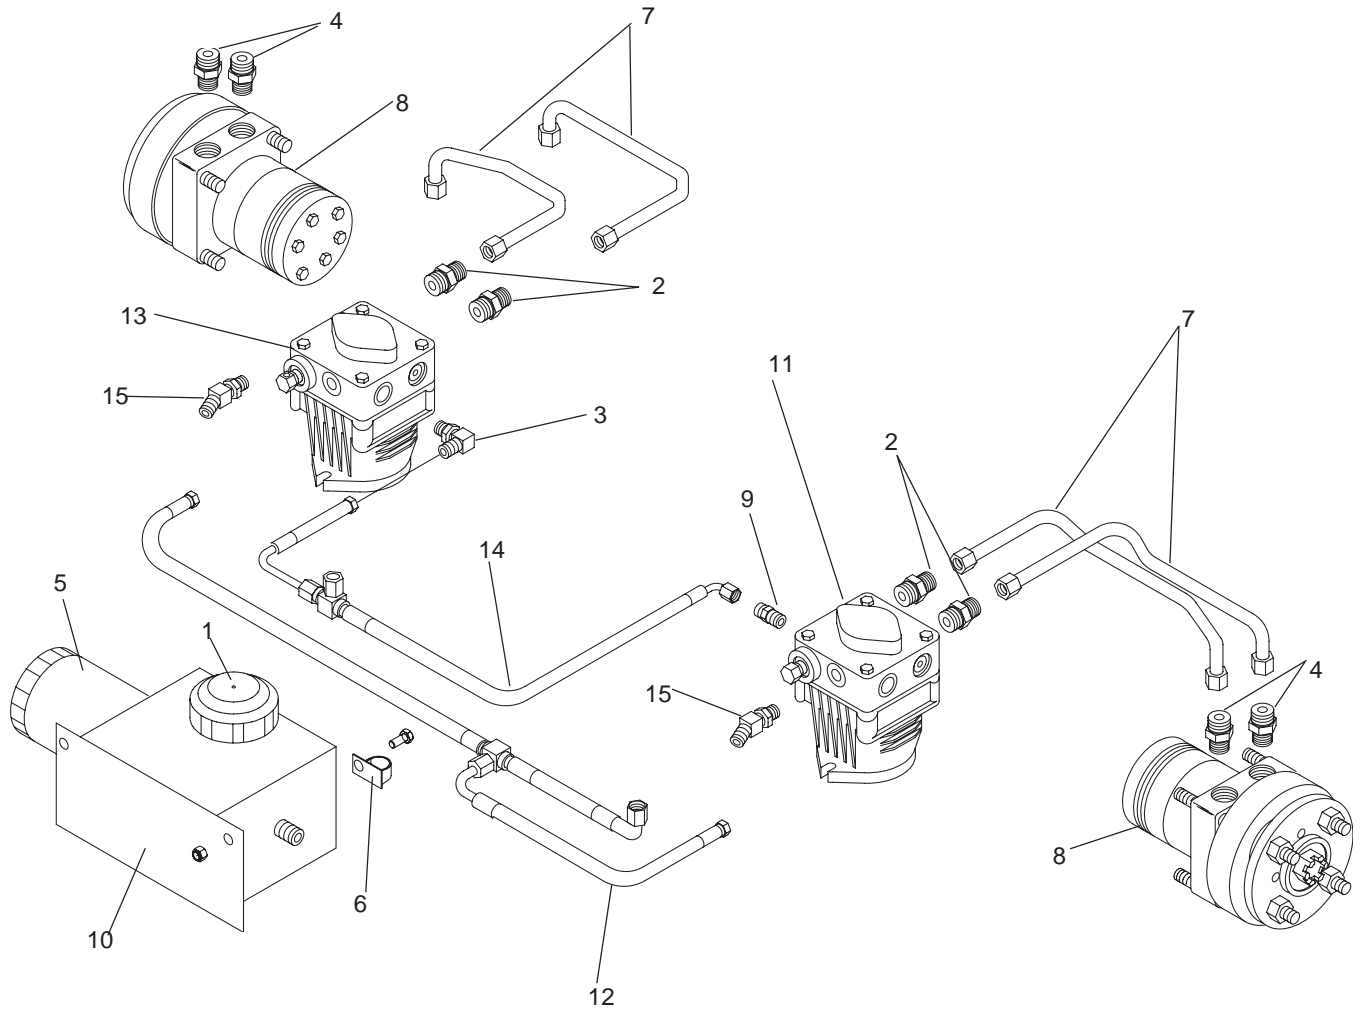

HYDRAULIC ASSEMBLY

ITEM	QTY	P/N	DESCRIPTION
1	...	539 101202	... 1 ... CAP, HYDRO RESERVOIR
2	...	539 101237	... 4 ... HOSE FITTING, STRAIGHT
3	...	539 101238	... 1 ... ELBOW 90°
4	...	539 102396	... 4 ... FITTING, HYDR
5	...	539 102606	... 1 ... FILTER
6	...	539 102685	... 1 ... CLIP
7	...	539 106067	... 4 ... HYDRAULIC LINE
8	...	539 110823	... 2 ... WHEEL MOTOR

ITEM	QTY	P/N	DESCRIPTION
9	...	539 113782	... 1 ... FITTING, HYDR
10	...	539 114715	... 1 ... RESERVOIR W/CAP & FLT
11	...	539 114834	... 1 ... 10CC PUMP RH
12	...	539 114862	... 1 ... FITTING, HYDR
13	...	539 114864	... 1 ... 10CC PUMP LH
14	...	539 114870	... 1 ... FITTING, HYDR
15	...	539 114872	... 2 ... FITTING, HYDR 45°