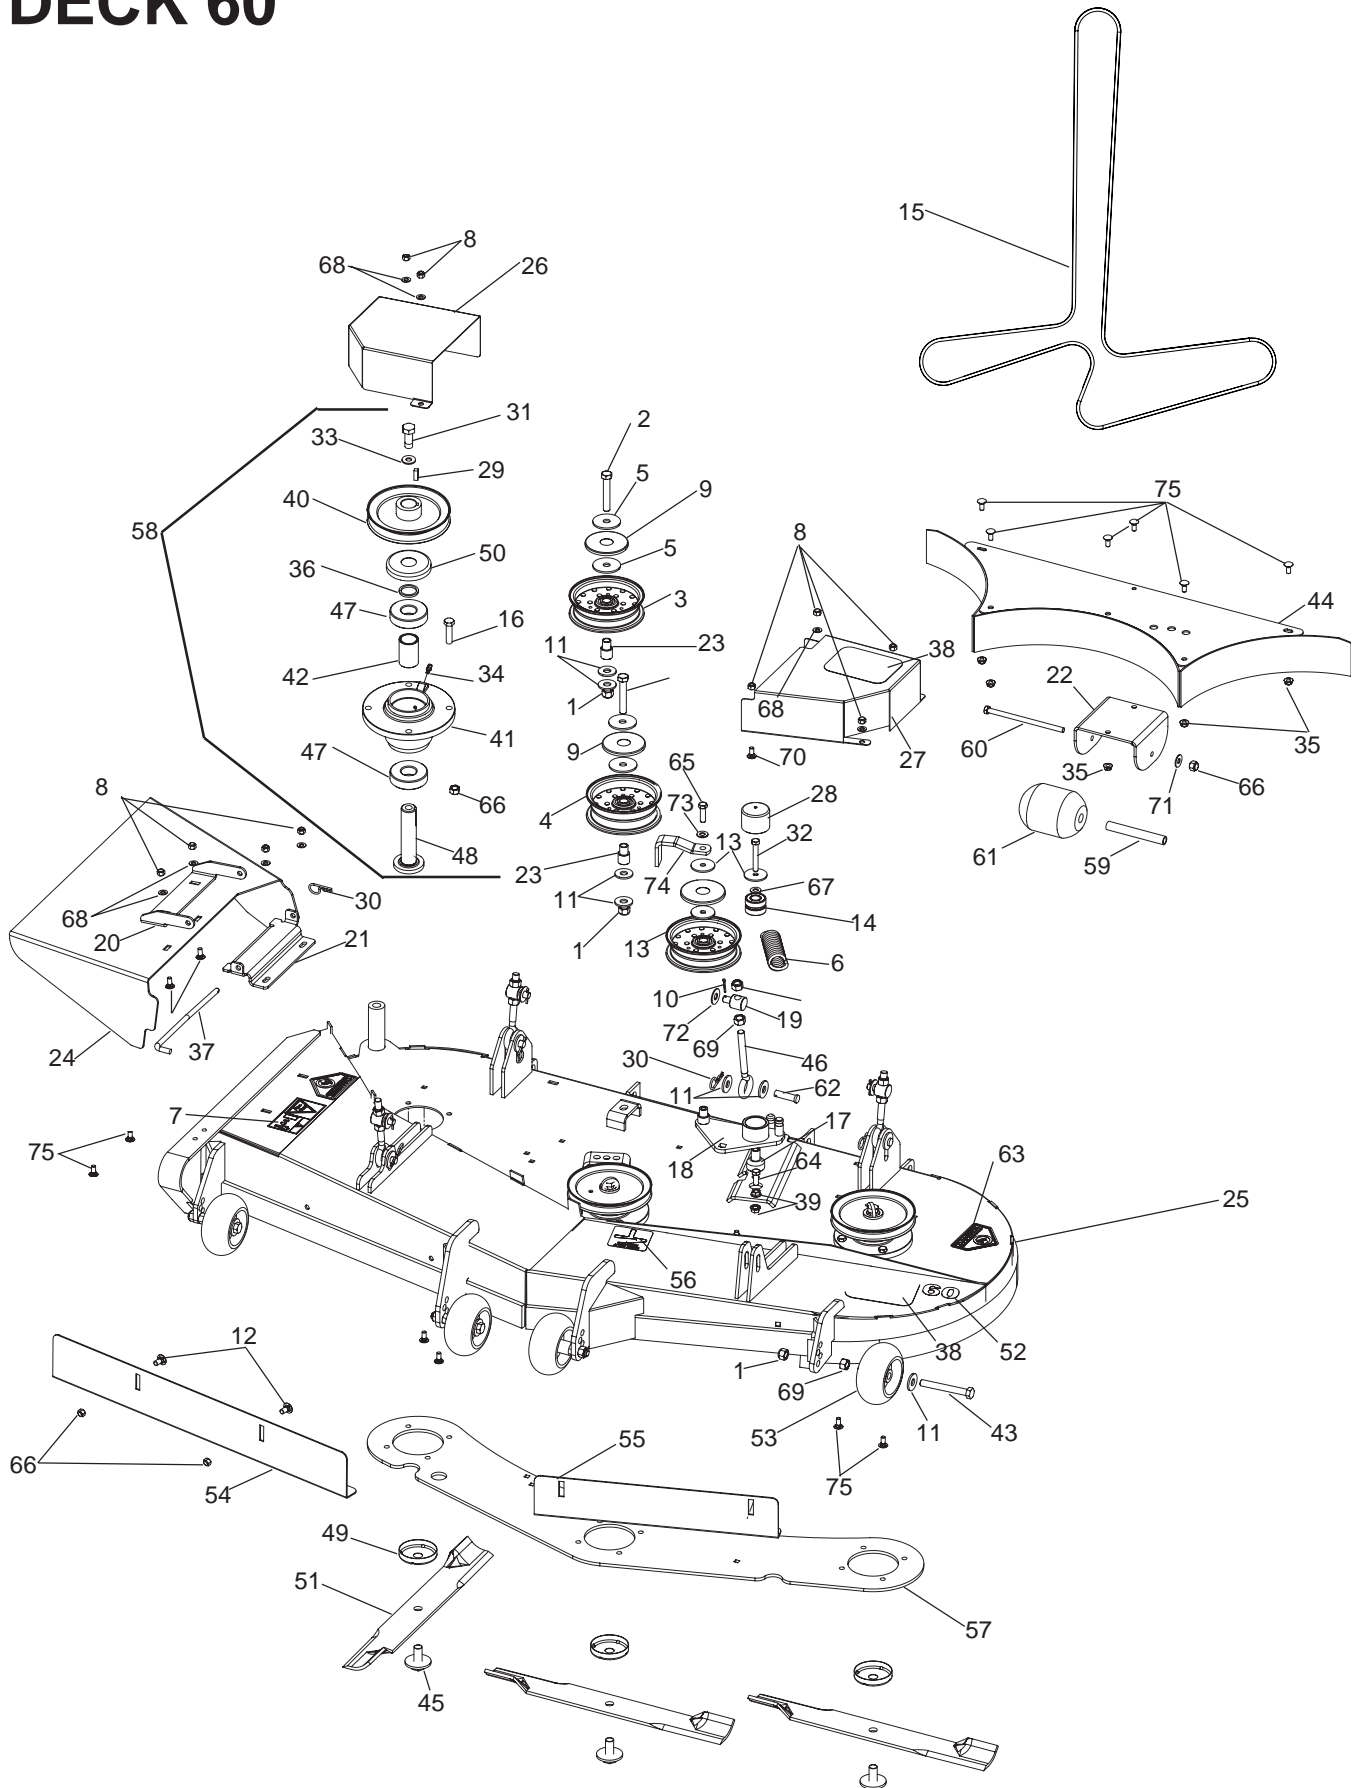

DECK 60"

ITEM	P/N	QTY	DESCRIPTION	ITEM	P/N	QTY	DESCRIPTION
1	539 101331	11	NUT ½ HEX NYLOC ZD	39	539 990613	3	NUT, ¾-16 HX WHIZ LK
2	539 101572	2	HCS ½-13 x 3 GR 5 ZD	40	539 117926	1	PULLEY
3	539 103257	2	IDLER PULLEY	41	539 117970	1	DECK HUB
4	539 103258	1	IDLER PULLEY	42	539 117971	1	SPACER
5	539 104959	4	WASHER, .532 x 2.125	43	539 108366	4	½-13 x 4 HHB
6	539 105192	1	SPRING	44	539 118944	1	W-BAFFLE
7	539 105746	1	DECAL	45	539 119007	3	BLADE BOLT
8	539 990717	11	NUT, 5/16-18 HEX NYLOK	46	539 119227	4	EYEBOLT
9	539 108450	3	TOP DUST CAP	47	539 119260	1	BEARING
10	539 109246	4	PIN COTTER 1/8 x 1 ZD	48	539 119262	1	SHAFT
11	539 109554	15	WASHER ½ FLAT ZD	49	539 119266	3	TRASH GUARD
12	539 111785	4	RHSNB ¾-16 x ¾ GR5	50	539 119811	2	TRASH GUARD
13	539 111897	3	WASHER - ¾	51	539 119840	3	BLADE, HI LIFT FUSION
14	539 112050	2	BEARING-BALL	52	539 119896	1	DECAL, DECK 60
15	539 112529	1	DECK BELT	53	539 121433	4	GAUGE WHEEL
16	539 990655	12	HHB, ¾-16 x 1½ GR5	54	539 122119	1	BLOW BY BAFFLE
17	539 112920	1	BRG PIVOT SPACER	55	539 122120	1	BLOW BY BAFFLE, LH
18	539 112921	1	ARM, IDLER	56	539 122249	1	DECAL, BELT ROUTING
19	539 114405	4	SWIVEL	57	539 122282	1	HUB STIFFNER PLATE
20	539 114423	1	HINGE, CHUTE	58	539 122550	3	SPINDLE ASSEMBLY
21	539 114554	1	SUPPORT - CHUTE HINGE	59	539 122574	1	BUSHING
22	539 114580	1	REAR CNTR ROLLER BKT	60	539 122625	1	¾ -16 x 6½ HHB GR5
23	539 114582	2	SPACER- IDLER	61	539 122633	1	ROLLER, 3¾ DIA. x 4-1
24	539 114618	1	CHUTE	62	539 122729	4	CLEVIS PIN
25	539 114645	1	DECK w/DECALS	63	539 913010	2	DECAL
26	539 114653	1	PULLEY GUARD RH	64	539 990563	1	HCS ¾ -16 x 1 GR5
27	539 114655	1	PULLEY GUARD LH	65	539 976941	1	HCS ¾ -16 x 1¼ GR 5
28	539 114823	1	CAP	66	539 976979	17	NUT, ¾ -16 HEX NYLOK
29	539 115387	1	KEY	67	539 990122	1	WSHR, ¾ SAE FLT ZD
30	539 115501	5	1/8 DIA x 1¾HP COTT	68	539 990188	10	WSHR, 5/16 SAE FLT ZD
31	539 115511	1	HBB ½-20 x 1¼ GR5	69	539 990258	8	NUT ½-13 HEX ZD
32	539 990637	1	HCS ¾ -16 x 2½ GR5 ZD	70	539 990316	6	RHSNB 5/16-18 x ¾ GR5 ZD
33	539 115636	1	WASHER, ½	71	539 990517	1	WSHR, ¾ STD FLT ZD
34	539 115638	1	ZERK	72	539 990550	4	WSHR, ½ STD FLT ZD
35	539 115674	6	5/16-18 FLANGED L-NUT	73	539 990118	1	BELT GUIDE
36	539 115753	1	WASHER	74	539 114981	1	WSHR, ¾ SPLIT LOCK ZD
37	539 116225	1	DEFLECTOR PIN	75	539 107271	10	RHSNB 5/16-18 x 1 GR5 ZD
38	539 116696	2	REAR FLOOR PAD-LH