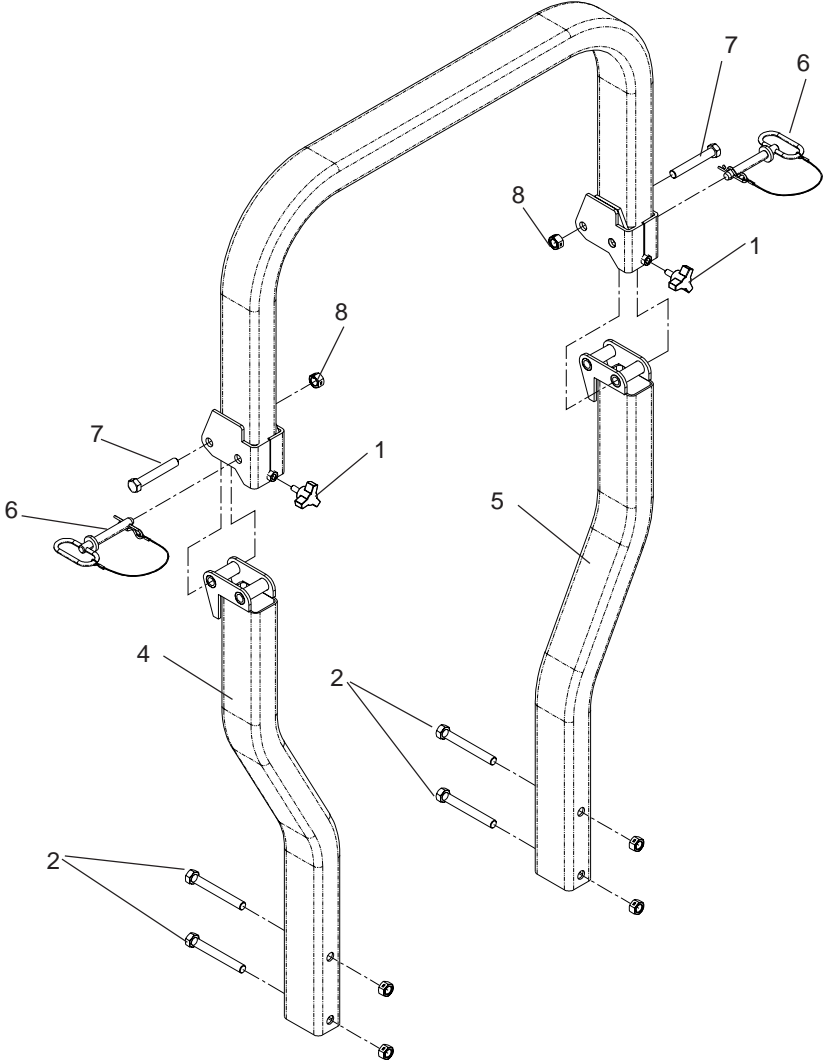

ROLLOVER PROTECTION

ITEM	P/N	QTY	DESCRIPTION
1	539 104411	2	KNOB W/ STUD
2	539 108366	4	HCS 1/2 x 4 GD5
3	539 114586	1	TOP TUBE
4	539 114587	1	SIDE TUBE, RT

ITEM	P/N	QTY	DESCRIPTION
5	539 114588	1	SIDE TUBE, LT
6	539 110036	2	PIN W/ LANYARD
7	539 103433	2	HCS 1/2 x 3 1/4 GD5
8	539 200100	6	NUT, 1/2-13 CENTERLCK