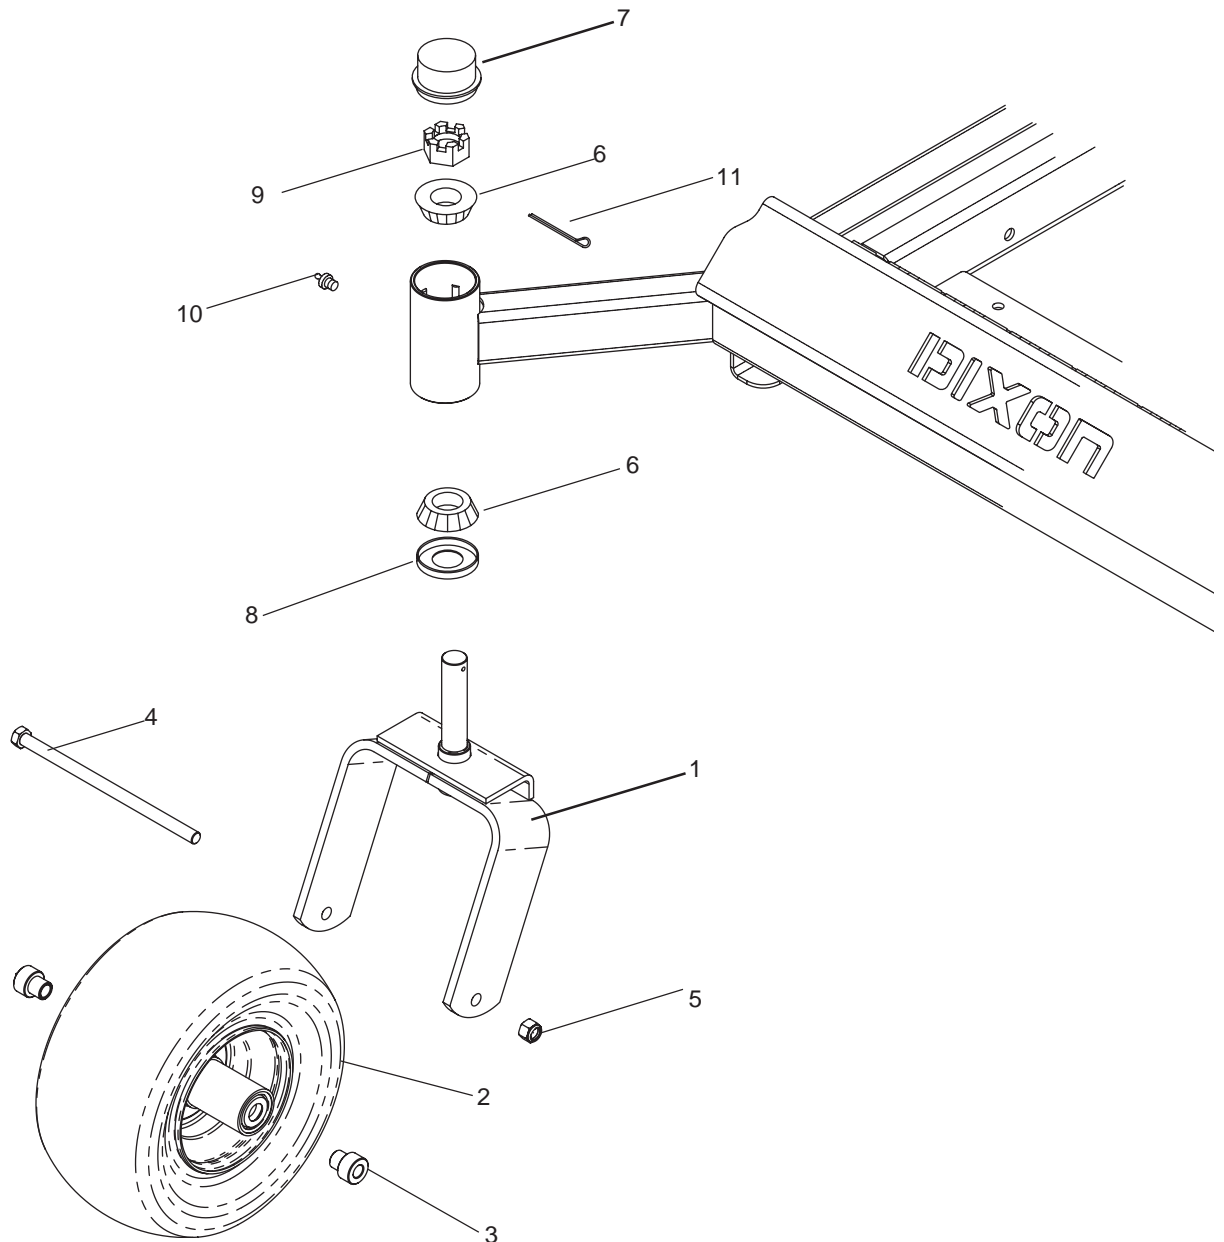

CASTER ASSEMBLY

ITEM	P/N	QTY	DESCRIPTION
1....	539 114367 ..	2 ...	YOKE, CASTER
2....	539 105521 ..	2 ...	TIRE ASSEMBLY
3....	539 105518 ..	2 ...	SPACER
4....	539 105517 ..	2 ...	HCS ½-13 x 9½ GR5 ZD
5....	539 101331 ..	2 ...	NUT, ½-13 HEX NYLOC ZD
6....	539 102543 ..	4 ...	BEARING

ITEM	P/N	QTY	DESCRIPTION
7....	539 102535 ..	2 ...	GREASE CAP
8....	539 102851 ..	2 ...	SEAL
9....	539 102852 ..	2 ...	SLOTTED JAM NUT 1"-14
10....	539 101474 ..	2 ...	ZERK
11....	539 102889 ..	2 ...	COTTER PIN 1/8 X 2