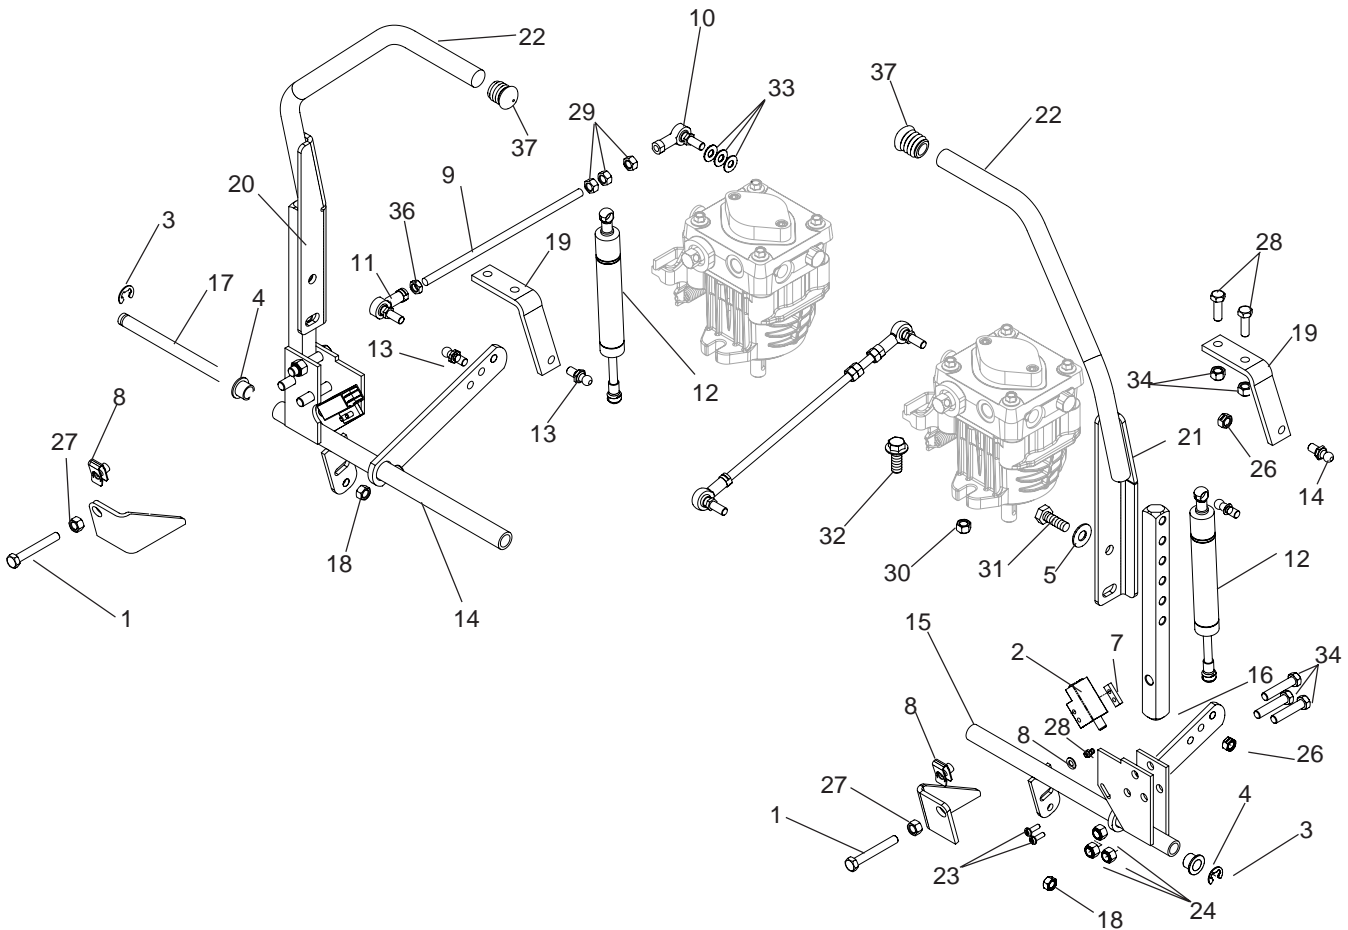

MOTION ASSEMBLY

ITEM	P/N	QTY	DESCRIPTION
1	539 100266	2	HCS ¼-20 x 1¼ GR 5 ZD
2	539 101080	12	SWITCH, INTERLOCK
3	539 101949	2	½" E-RING
4	539 102519	2	BUSHING
5	539 102593	4	¾" SPRING WASHER
6	539 102678	2	NUT #10-24 SCREW ZD
7	539 103547	2	.250x.5x.031 WSHR FLAT
8	539 104763	2	U CLIP 5/16
9	539 105279	2	LINKAGE, PUMP
10	539 110603	2	ROD END, RH
11	539 110604	1	ROD END, LH
12	539 110606	2	DAMPENER
13	539 110607	4	BALL STUD
14	539 110636	1	CONTROL WLDMT, RT
15	536 110637	1	CONTROL WLDMT, LT
16	536 110638	2	CONTROL ARM
17	539 110833	1	CONTROL SHAFT
18	539 110943	4	5/16 HEX NUT W/NYLOK
19	539 111074	2	DAMPENER BKT.

ITEM	P/N	QTY	DESCRIPTION
20	539 114335	1	LEVER, DRIVE, RT
21	539 114336	1	LEVER, DRIVE, LT
22	539 122635	2	GRIP
23	539 976952	4	#10-24 x 5/8 SCREW
24	539 976979	6	¾-16 HEX NUT W/NYLOK
25	539 976998	2	ZERK
26	539 990184	4	5/16 CENTERLOCK NUT
27	539 990196	2	NUT 5/16
28	539 990209	9	HCS 5/16 X 1
29	539 990223	6	NUT 5/16-24 HEX ZD
30	539 990546	4	¾ CENTERLOCK NUT
31	539 990563	6	HCS ¾ X 1
32	539 990582	4	HFCS ¾ X 1
33	539 990692	8	WASHER 5/16 FLAT
34	539 990717	4	5/16-18 HEX NUT W/NYLOK
35	539 990730	6	HCS 3/18-16x1¼ GR 5 ZD
36	539 991073	1	5/16 HEX NUT GR 5 ZD
37	539 122636	1	END PLUG